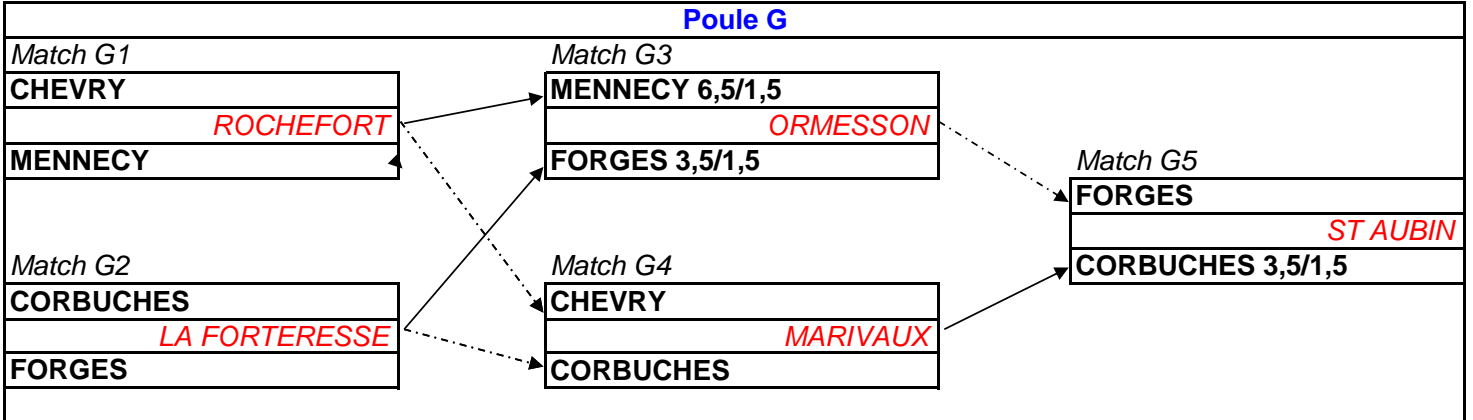

Phase de poule - Coupe de la Ligue Messieurs 2020

Promotion Messieurs

01-mars-20
1er tour

08-mars-20
2ème tour

15-mars-20
Barrage

Poule G

Poule H

Phase finale - Coupe de la Ligue Messieurs 2020

PHASE FINALE PROMOTION MESSIEURS 2020

22-mars-20
1/2 finale

Montent en D3 2021

| |
|-------------------|
| MENNECY 3/2 |
| LESIGNY REVEILLON |
| |

| |
|--|
| |
|--|

| |
|--------------|
| ISABELLA 4/1 |
| MENNECY |
| |