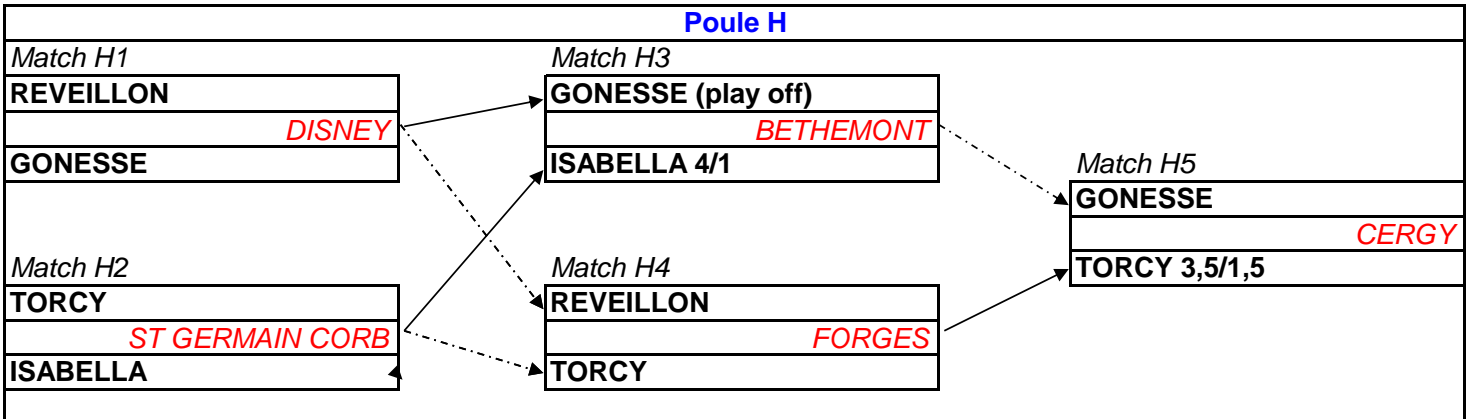

Phase de poule - Coupe de la Ligue Messieurs 2020

Promotion Messieurs

01-mars-20
1er tour

08-mars-20
2ème tour

15-mars-20
Barrage

Poule G

Poule H

Phase finale - Coupe de la Ligue Messieurs 2020

PHASE FINALE PROMOTION MESSIEURS 2020

22-mars-20
1/2 finale

Montent en D3 2021

| |
|-------------------|
| MENNECY 3/2 |
| LESIGNY REVEILLON |
| |

| |
|--|
| |
|--|

| |
|--------------|
| ISABELLA 4/1 |
| MENNECY |
| |