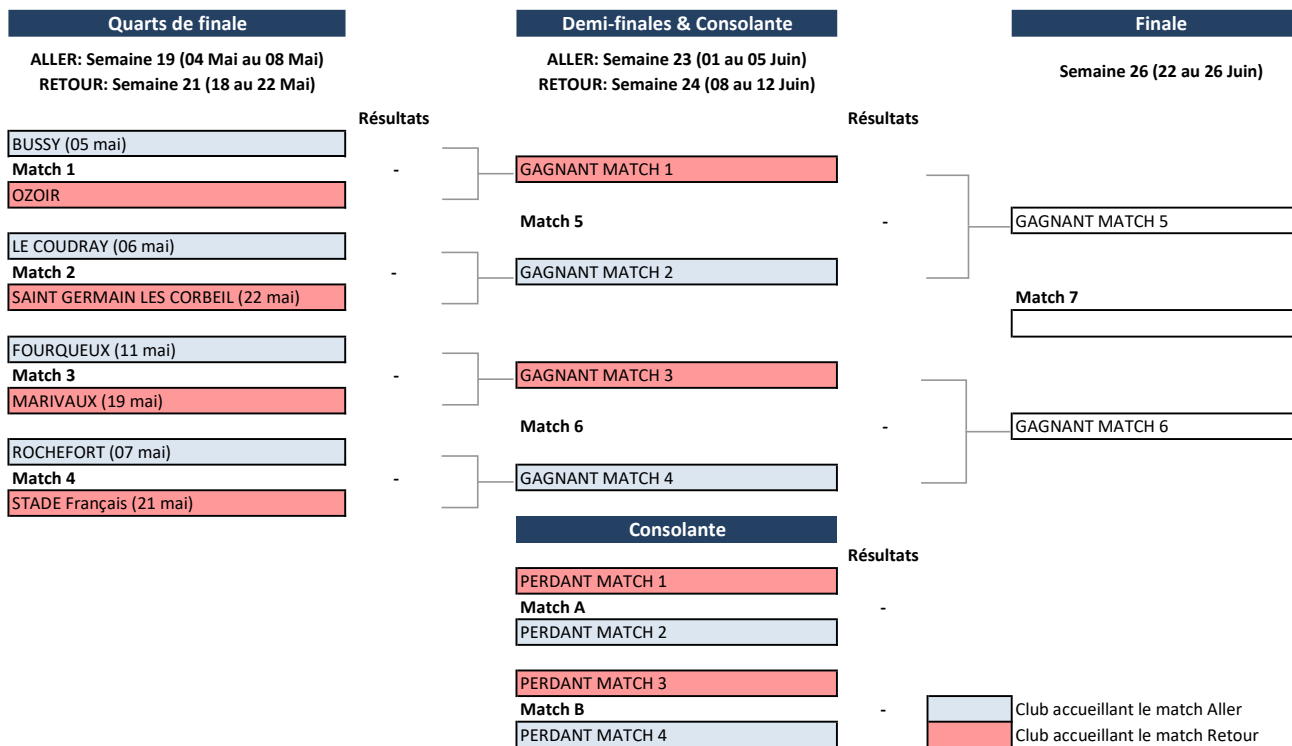

CHAMPIONNAT INTERCLUBS SENIORS DIVISION 1 MESSIEURS

CHAMPIONNAT INTERCLUBS SENIORS DIVISION 2 MESSIEURS

Quarts de finale

ALLER: Semaine 19 (04 Mai au 08 Mai)
RETOUR: Semaine 21 (18 au 22 Mai)

SENART (06 mai)
Match 1
FORGES LES BAINS (19 mai)
MEAUX BOUTIGNY (04 mai)
Match 2
PARIS VAL D'EUROPE (21 mai)
MAISONS LAFFITTE
Match 3
MONT GRIFFON
ORMESSON (04 mai)
Match 4
BETHEMONT (19 mai)

Résultats

Demi-finales & Consolante

ALLER: Semaine 23 (01 au 05 Juin)
RETOUR: Semaine 24 (08 au 12 Juin)

GAGNANT MATCH 1
Match 5
GAGNANT MATCH 2
GAGNANT MATCH 3
Match 6
GAGNANT MATCH 4

Résultats

Consolante