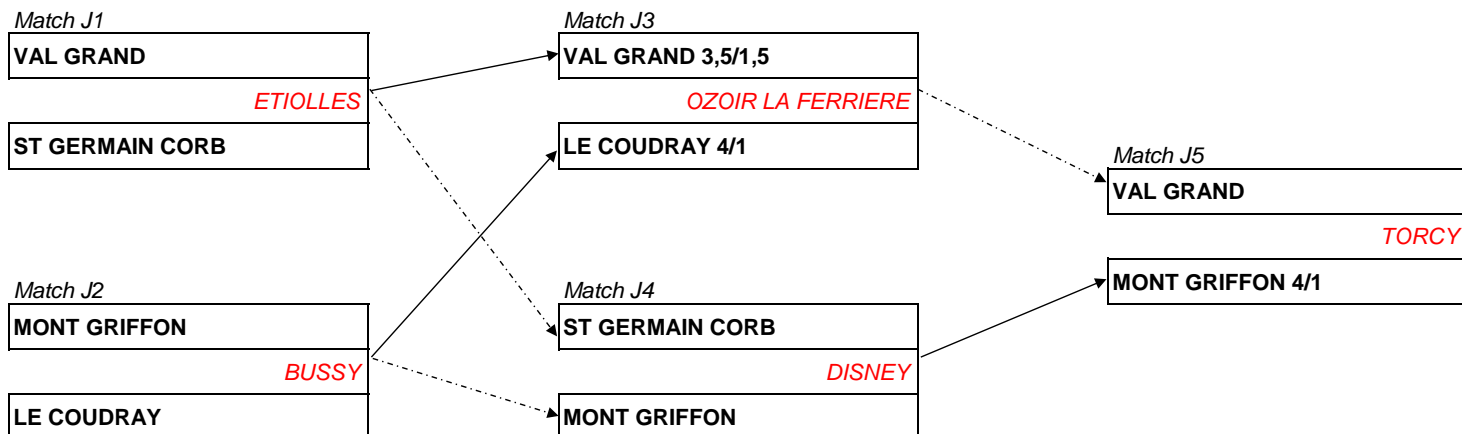

## Phase de poule - Coupe de la Ligue Dames 2020

### 1ère division

01-mars-20  
1er tour

08-mars-20  
2ème tour

15-mars-20  
Barrage

#### Poule J

#### Poule K