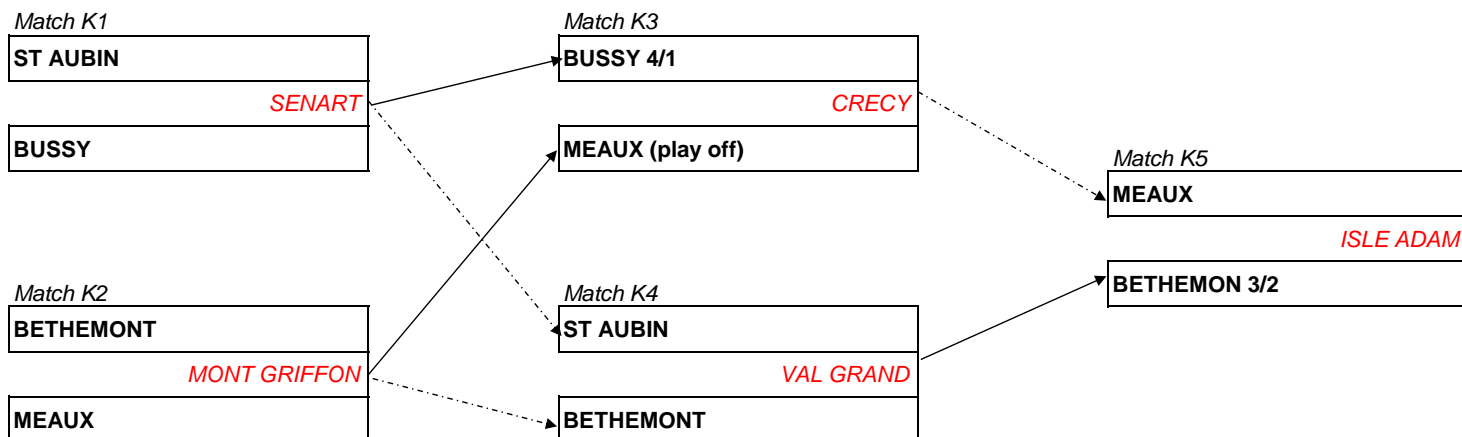

## Phase de poule - Coupe de la Ligue Dames 2020

### 1ère division

01-mars-20  
1er tour

08-mars-20  
2ème tour

15-mars-20  
Barrage

#### Poule J

#### Poule K