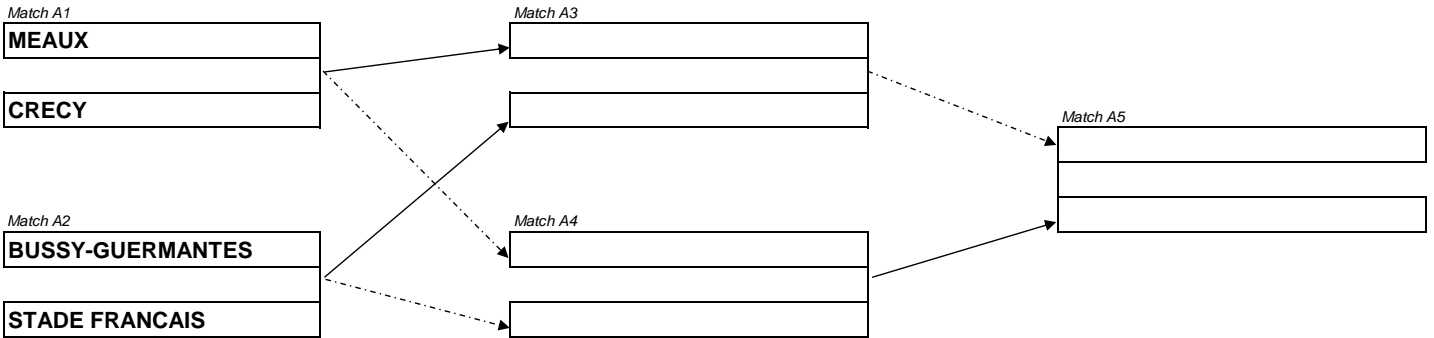

Ligue de Golf Paris Île-de-France

Phase de poule - Coupe de la Ligue Paris Île-de-France par Equipes Seniors Dames 2021

1ère division Dames

Aller : vendredi 14 mai 2021

Retour : Lundi 31 mai 2021

1er tour

Aller : Lundi 07 juin 2021

Retour : Jeudi 10 juin 2021

2ème tour

Aller : jeudi 17 juin 2021

Retour : Jeudi 24 juin 2021

Barrage

Poule A

Poule B

Poule C

Poule D

Ligue de Golf Paris Île-de-France

PHASE FINALE 1ère DIVISION DAMES 2021

Aller : Vendredi 02 juillet 2021

Retour : Lundi 05 juillet 2021

Quart-finales

Aller : Jeudi 02 septembre 2021

Retour : jeudi 16 septembre 2021