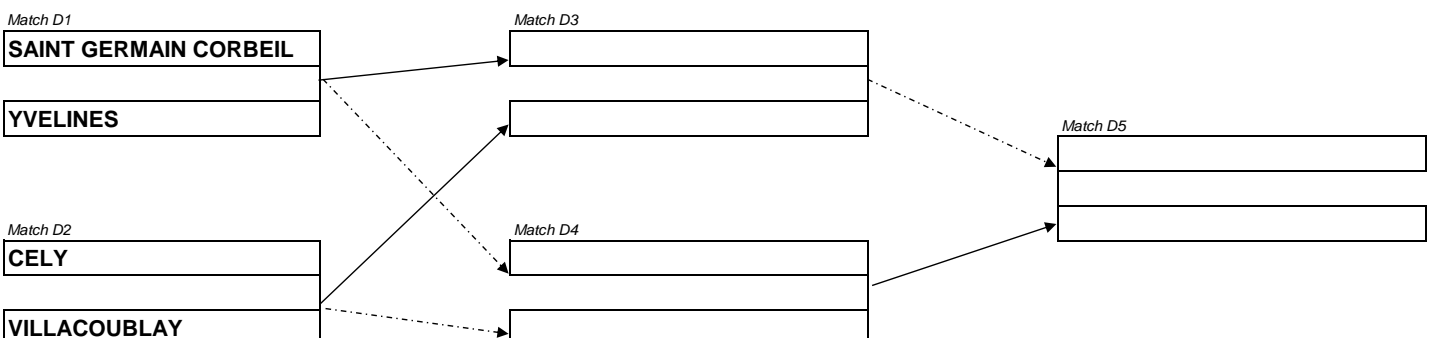

Retour : Jeudi 10 juin 2021

2ème tour

Aller : jeudi 17 juin 2021

Retour : Jeudi 24 juin 2021

Barrage

Poule A

Poule B

Poule C

Poule D

Ligue de Golf Paris Île-de-France

PHASE FINALE 1ère DIVISION DAMES 2021

Aller : Vendredi 02 juillet 2021

Retour : Lundi 05 juillet 2021

Quart-finales

Aller : Jeudi 02 septembre 2021

Retour : jeudi 16 septembre 2021