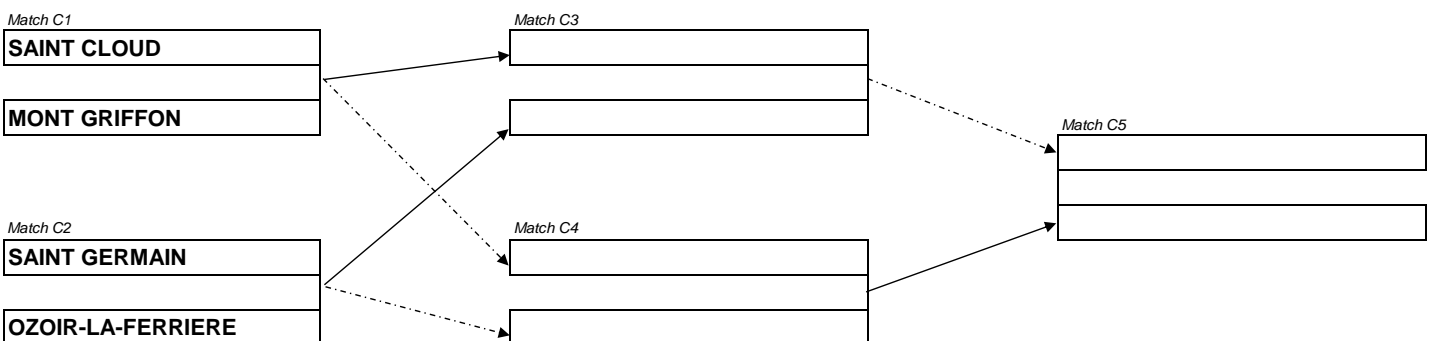

Retour : Jeudi 10 juin 2021

2ème tour

Aller : jeudi 17 juin 2021

Retour : Jeudi 24 juin 2021

Barrage

Poule A

Poule B

Poule C

Poule D

Ligue de Golf Paris Île-de-France

PHASE FINALE 1ère DIVISION DAMES 2021

Aller : Vendredi 02 juillet 2021

Retour : Lundi 05 juillet 2021

Quart-finales

Aller : Jeudi 02 septembre 2021

Retour : jeudi 16 septembre 2021