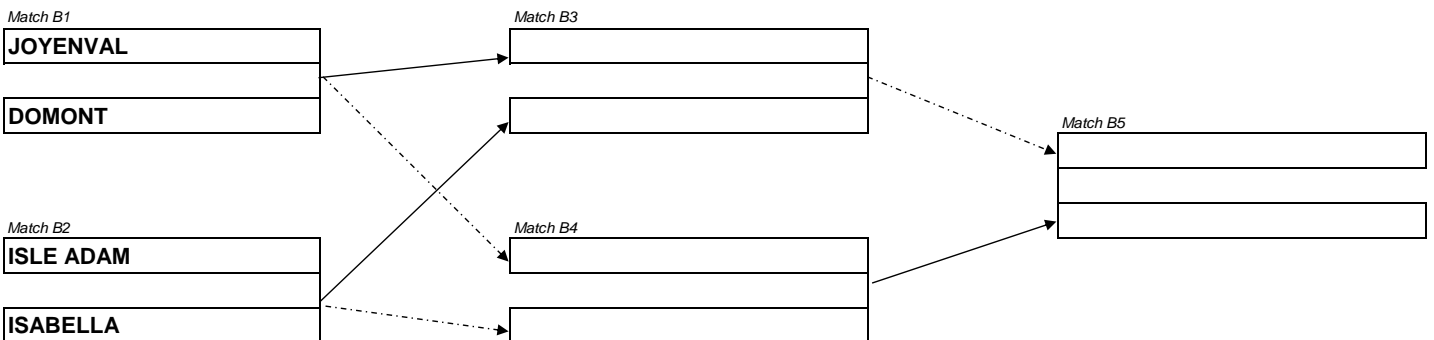

Ligue de Golf Paris Île-de-France

Phase de poule - Coupe de la Ligue Paris Île-de-France par Equipes Seniors Dames 2021

1ère division Dames

Aller : vendredi 14 mai 2021

Retour : Lundi 31 mai 2021

1er tour

Aller : Lundi 07 juin 2021

Retour : Jeudi 10 juin 2021

2ème tour

Aller : jeudi 17 juin 2021

Retour : Jeudi 24 juin 2021

Barrage

Poule A

Poule B

Poule C

Poule D

Ligue de Golf Paris Île-de-France

PHASE FINALE 1ère DIVISION DAMES 2021

Aller : Vendredi 02 juillet 2021

Retour : Lundi 05 juillet 2021

Quart-finales

Aller : Jeudi 02 septembre 2021

Retour : jeudi 16 septembre 2021