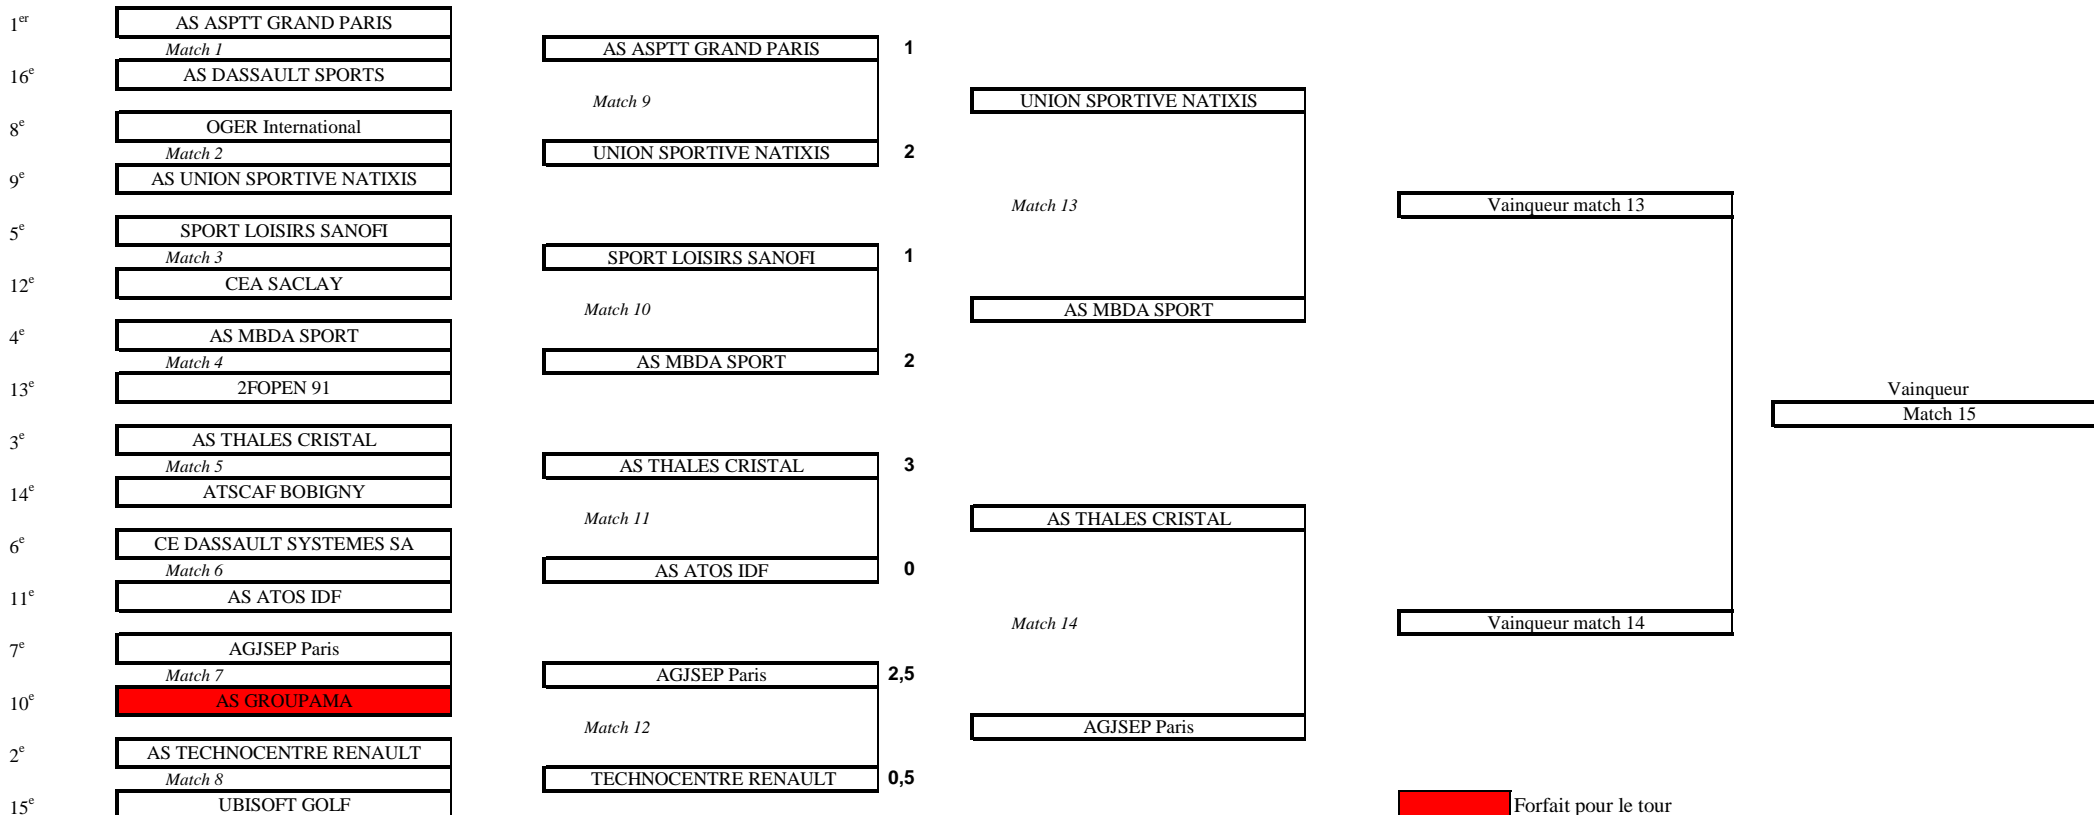

<u>1/8 Finale et classement</u> <i>La Chouette</i>	<u>1/4 Finale et classement</u> <i>Mennecy</i>	<u>1/2 Finale et classement</u> <i>Disney</i>	<u>Finale et classement</u> <i>Augerville</i>	<b>Vainqueur 2021</b>
26-juin-21	11-sept-21	25-sept-21	09-oct-21	

**Place 1 à 16**

**Place 1 à 8**

**Place 1 à 4**

**Place 1 et 2**

 Forfait pour le tour

	<b>1/4 Finale et classement</b> <i>Mennecy</i>	<b>1/2 Finale et classement</b> <i>Disney</i>	<b>Finale et classement</b> <i>Augerville</i>
	11-sept-21	25-sept-21	09-oct-21