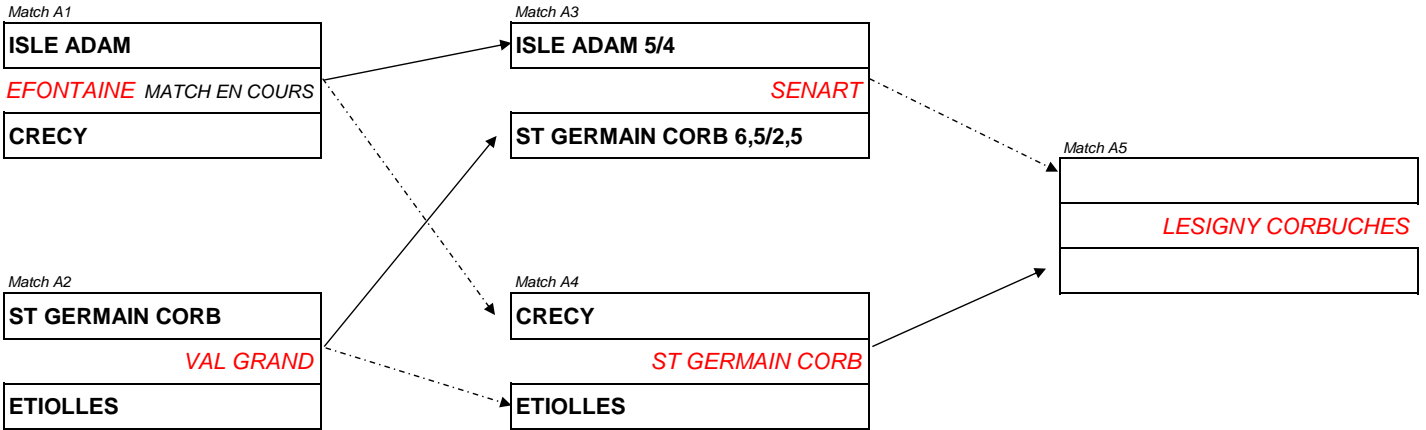

Phase de poule - Coupe de la Ligue Messieurs 2020

1ère division

01-mars-20
1er tour

08-mars-20
2ème tour

15-mars-20
Barrage

Poule A

Poule B

Phase finale - Coupe de la Ligue Messieurs 2020

PHASE FINALE 1ère DIVISION MESSIEURS 2020

22-mars-20
Demi-finales

29-mars-20
Finale

Résultat
final