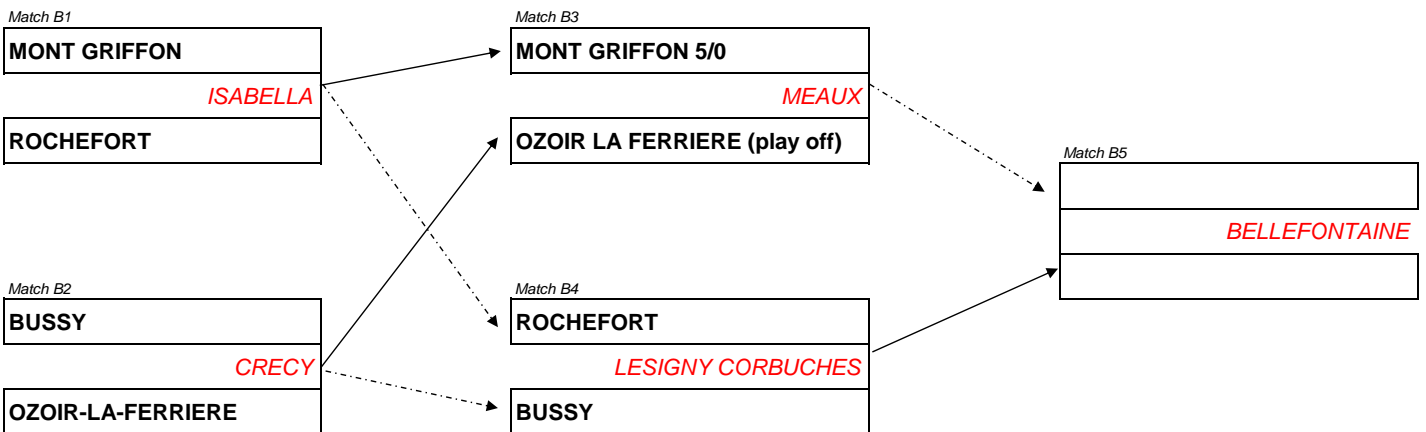

Phase de poule - Coupe de la Ligue Messieurs 2020

1ère division

01-mars-20
1er tour

08-mars-20
2ème tour

15-mars-20
Barrage

Poule A

Poule B

Phase finale - Coupe de la Ligue Messieurs 2020

PHASE FINALE 1ère DIVISION MESSIEURS 2020

22-mars-20
Demi-finales

29-mars-20
Finale

Résultat
final