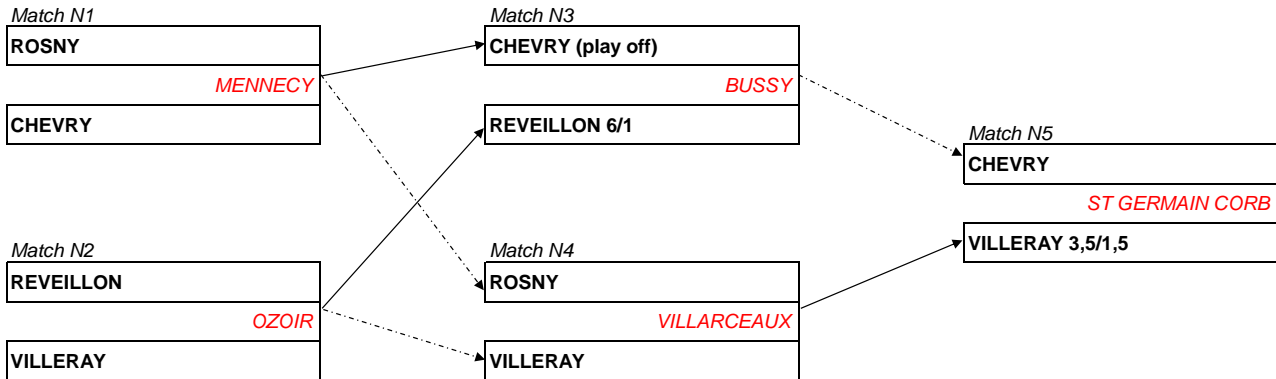

Phase de poule - Coupe de la Ligue Dames 2020

Promotion Dames

01-mars-20
1er tour

08-mars-20
2ème tour

15-mars-20
Barrage

Poule N

Poule O

Phase finale - Coupe de la Ligue Dames 2020

PHASE 1/2 FINALE PROMOTION DAMES 2020

22-mars-20
Demi-finales

Résultat
final