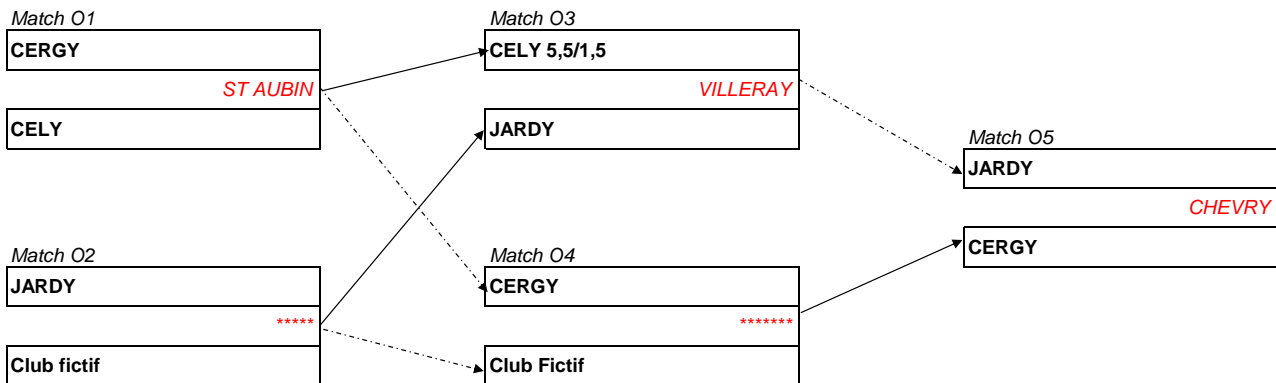

Phase de poule - Coupe de la Ligue Dames 2020

Promotion Dames

01-mars-20
1er tour

08-mars-20
2ème tour

15-mars-20
Barrage

Poule N

Poule O

Phase finale - Coupe de la Ligue Dames 2020

PHASE 1/2 FINALE PROMOTION DAMES 2020

22-mars-20
Demi-finales

Résultat
final