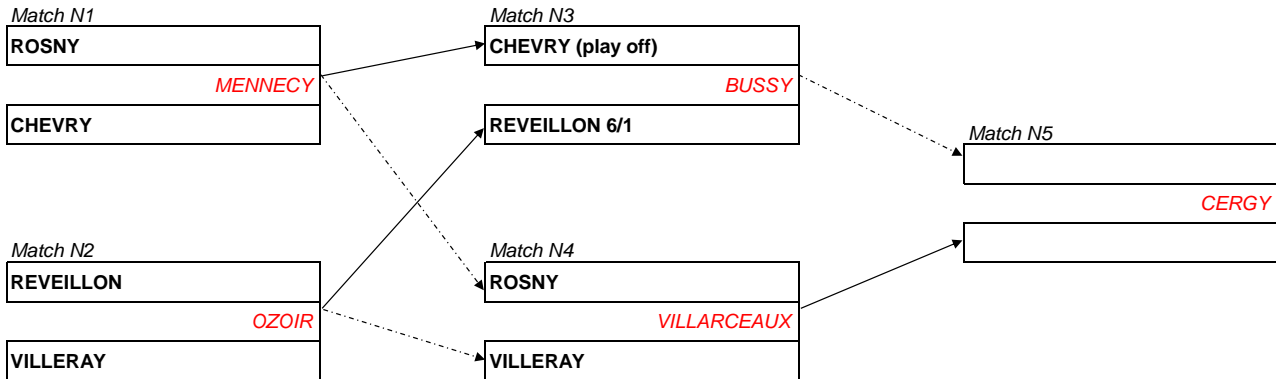

Phase de poule - Coupe de la Ligue Dames 2020

Promotion Dames

01-mars-20
1er tour

08-mars-20
2ème tour

15-mars-20
Barrage

Poule N