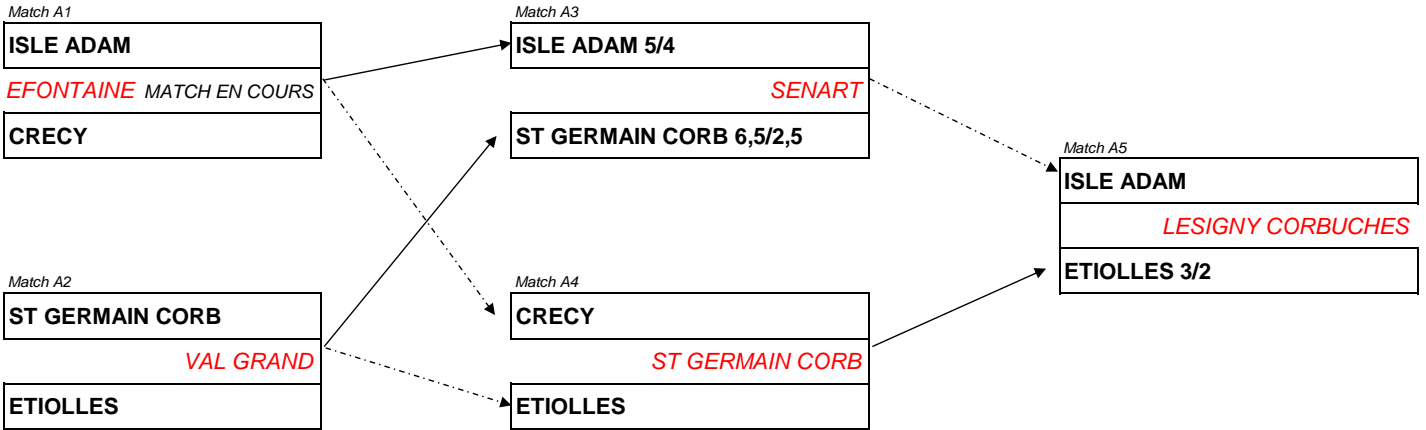

Phase de poule - Coupe de la Ligue Messieurs 2020

1ère division

01-mars-20
1er tour

08-mars-20
2ème tour

15-mars-20
Barrage

Poule A

Poule B

Phase finale - Coupe de la Ligue Messieurs 2020

PHASE FINALE 1ère DIVISION MESSIEURS 2020

22-mars-20
Demi-finales

29-mars-20
Finale

Résultat
final