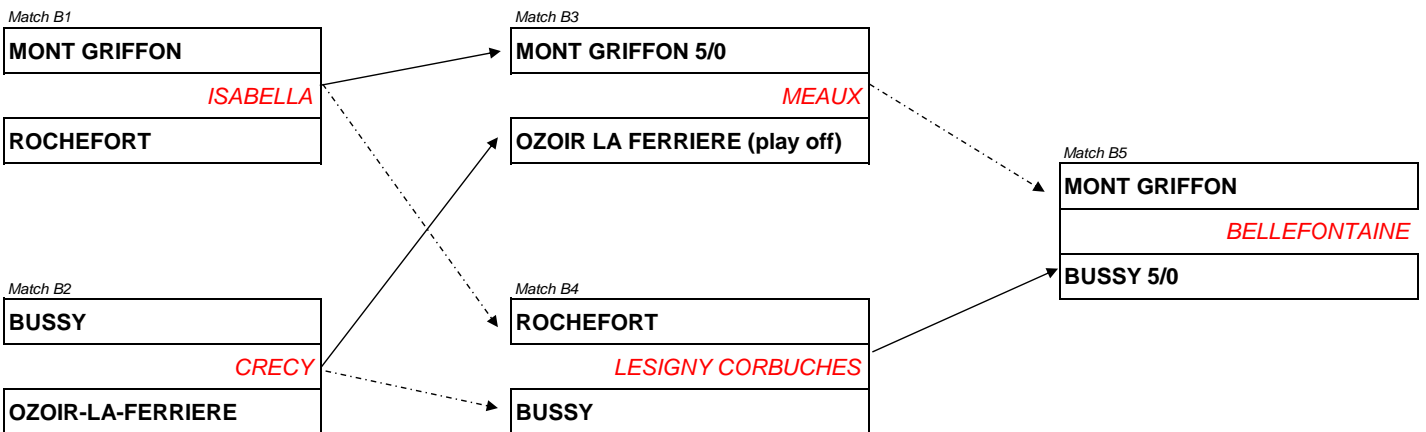

Phase de poule - Coupe de la Ligue Messieurs 2020

1ère division

01-mars-20
1er tour

08-mars-20
2ème tour

15-mars-20
Barrage

Poule A

Poule B

Phase finale - Coupe de la Ligue Messieurs 2020

PHASE FINALE 1ère DIVISION MESSIEURS 2020

22-mars-20
Demi-finales

29-mars-20
Finale

Résultat
final