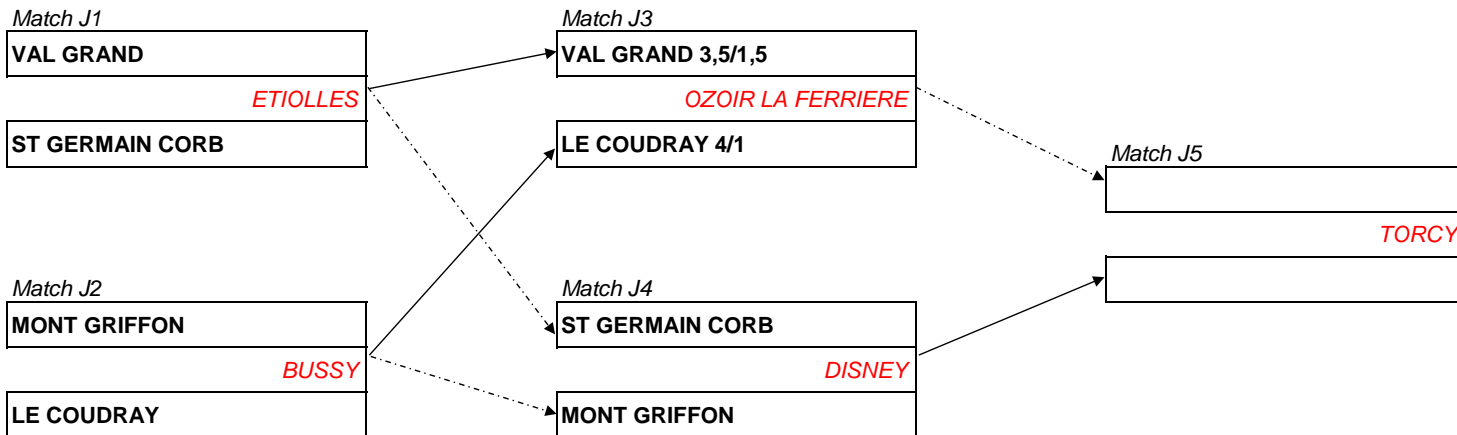

Phase de poule - Coupe de la Ligue Dames 2020

1ère division

01-mars-20
1er tour

08-mars-20
2ème tour

15-mars-20
Barrage

Poule J

Poule K

Phase finale - Coupe de la Ligue Dames 2020

PHASE FINALE 1ère DIVISION DAMES 2020

22-mars-20
Demi-finales

29-mars-20
Finale

Résultat final