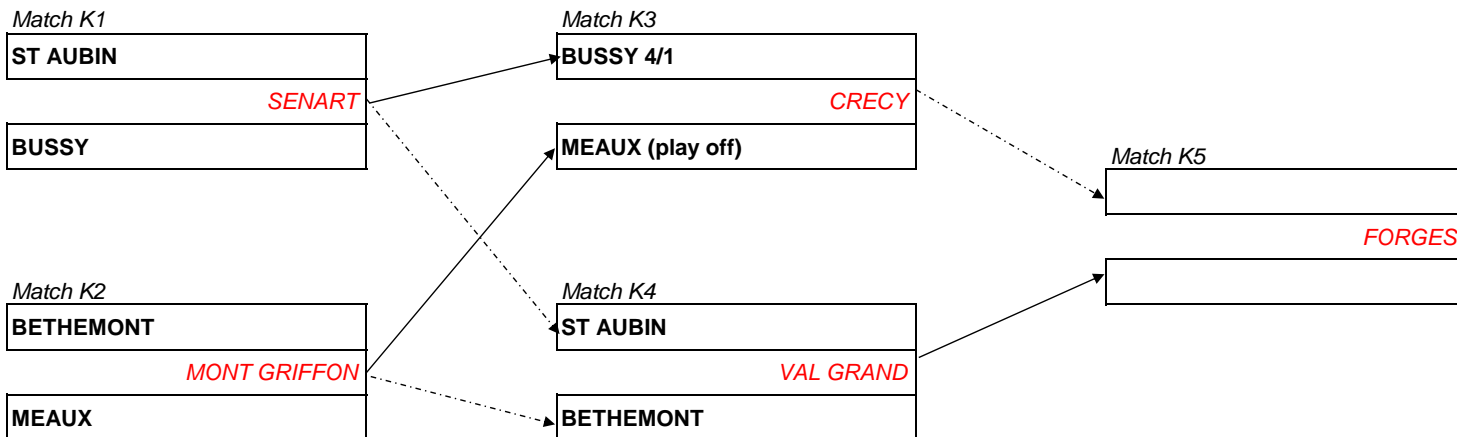

Phase de poule - Coupe de la Ligue Dames 2020

1ère division

01-mars-20
1er tour

08-mars-20
2ème tour

15-mars-20
Barrage

Poule J

Poule K

Phase finale - Coupe de la Ligue Dames 2020

PHASE FINALE 1ère DIVISION DAMES 2020

22-mars-20
Demi-finales

29-mars-20
Finale

Résultat final