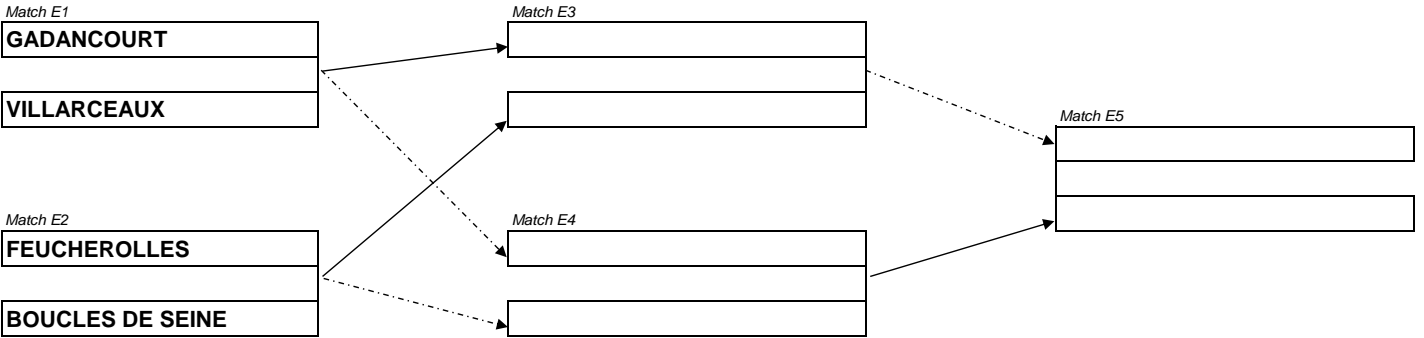

Ligue de Golf Paris Île-de-France

Phase de poule - Coupe de la Ligue Paris Île-de-France par Equipes Seniors Dames 2021

Promotion Seniors Dames

Aller : vendredi 14 mai 2021
Retour : Lundi 31 mai 2021

1er tour

Aller : Lundi 07 juin 2021
Retour : Jeudi 10 juin 2021

2ème tour

Aller : jeudi 17 juin 2021
Retour : Jeudi 24 juin 2021

Barrage

Poule E