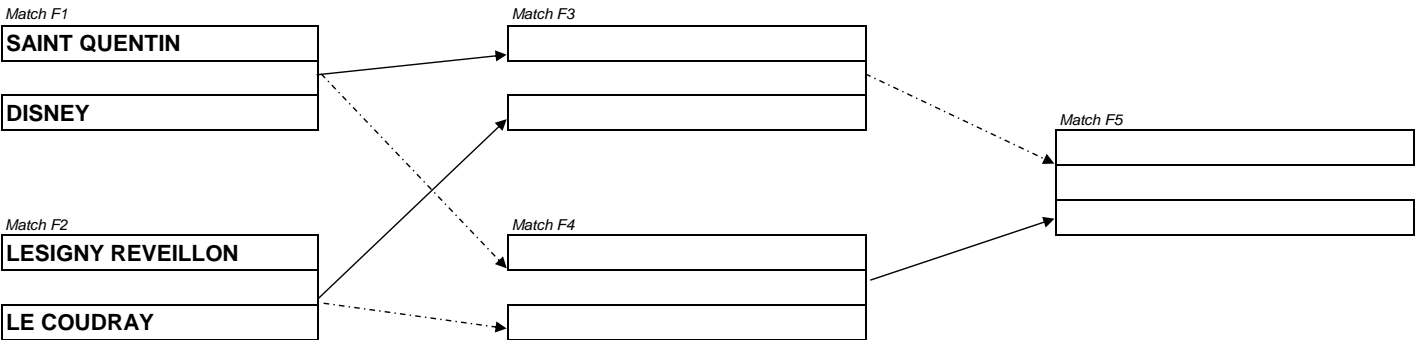

Ligue de Golf Paris Île-de-France

Phase de poule - Coupe de la Ligue Paris Île-de-France par Equipes Seniors Dames 2021

Promotion Seniors Dames

Aller : vendredi 14 mai 2021
Retour : Lundi 31 mai 2021

1er tour

Aller : Lundi 07 juin 2021
Retour : Jeudi 10 juin 2021

2ème tour

Aller : jeudi 17 juin 2021
Retour : Jeudi 24 juin 2021

Barrage

Poule E

Poule F

Poule G