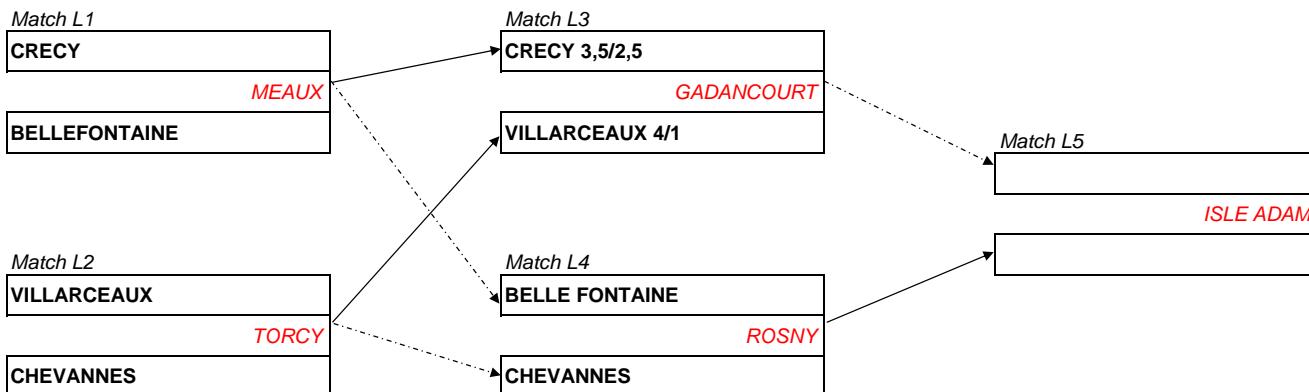

Phase de poule - Coupe de la Ligue Dames 2020

2^e division Dames

01-mars-20
1er tour

08-mars-20
2ème tour

15-mars-20
Barrage

Poule L

Poule M

Phase finale - Coupe de la Ligue Dames 2020

PHASE FINALE 2^e DIVISION DAMES 2020

22-mars-20
Demi-finales

29-mars-20
Finale

Résultat
final