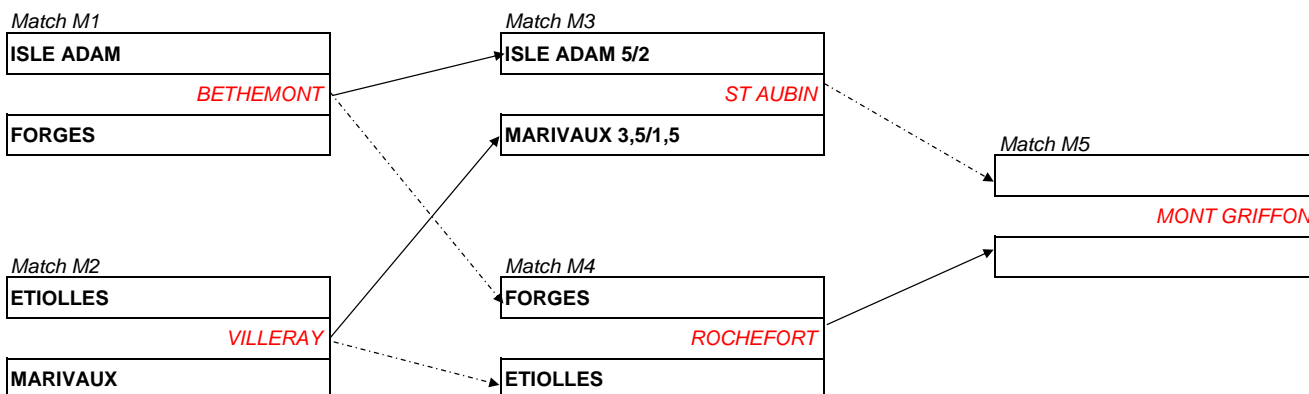

Phase de poule - Coupe de la Ligue Dames 2020

2^e division Dames

01-mars-20
1er tour

08-mars-20
2ème tour

15-mars-20
Barrage

Poule L

Poule M

Phase finale - Coupe de la Ligue Dames 2020

PHASE FINALE 2^e DIVISION DAMES 2020

22-mars-20
Demi-finales

29-mars-20
Finale

Résultat
final