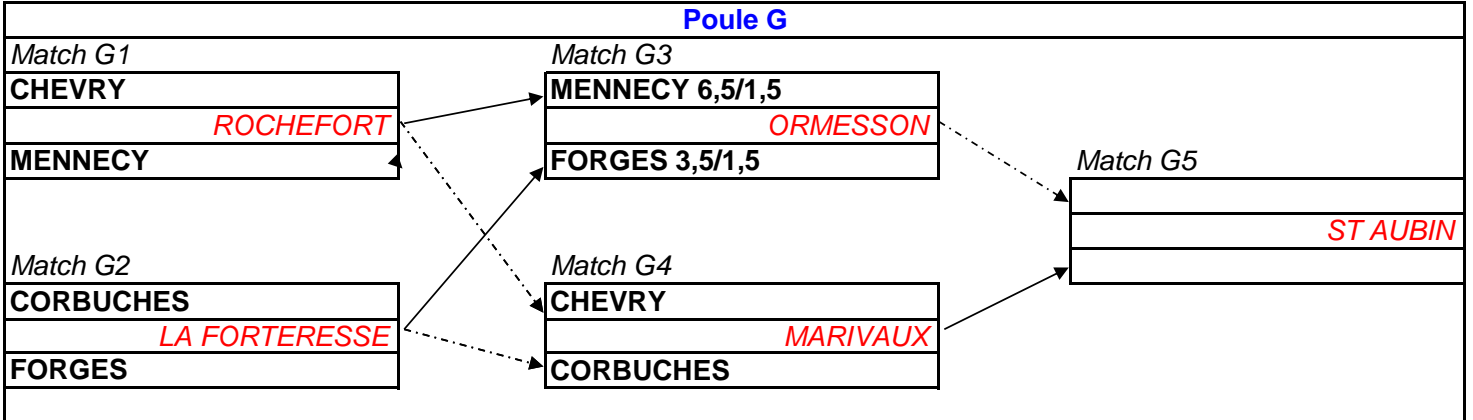

## Phase de poule - Coupe de la Ligue Messieurs 2020

### Promotion Messieurs

01-mars-20  
1er tour

08-mars-20  
2ème tour

15-mars-20  
Barrage

#### Poule G